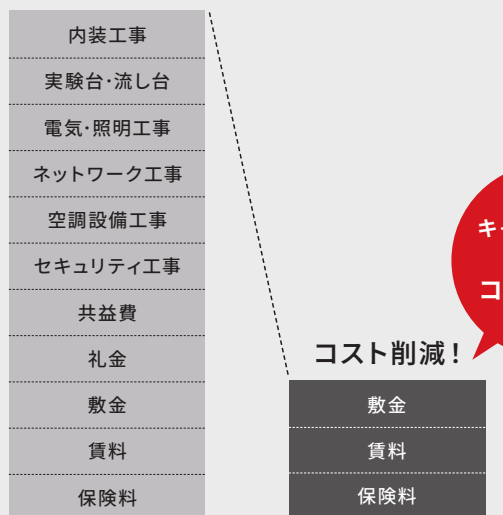

＼ レンタルラボのご契約で /

最大4か月分 賃料無料!

レンタルラボ フリーレント キャンペーン!

キャンペーン期間

2025年2月17日 ~ 2025年5月31日

＼ レンタルラボのご契約で最大¥1,430,000 が無料に! /

2年契約で **2か月分**、3年契約で **4か月分**
フリーレントがご利用いただけます

2024年4月、つくば市に誕生したインキュベーション施設「XiS WORKSITE」。

スタートアップの成長を支援する多彩な仕組みにより、初期費用を抑えつつ、研究開発や設備投資に専念できる環境を提供します。

キャンペーン期間中に対象のレンタルラボをご契約いただくと、今なら最大4か月分の賃料が無料に。

この機会にぜひご検討ください。

34~65㎡のラボをご用意

実験台付きセットアップラボ

利用可能な施設サービス

- 24時間365日
利用可能
- 会議室
- フリー
WiFi
- 複合機
- 郵便物
受け取り
- 登記
- 駐車場
- ドリンク
スナック

XiS WORKSITEと一般的なラボの 入居コスト比較

スケルトンからラボを
セットアップする場合

XiS WORKSITE

※標準装備以外に実験台・流し台を設置する場合は、追加費用が発生します。 ※表示価格は全て税抜き価格です。
※フリーレント対象は部屋の賃料(表示価格)のみです。その他オプション料金や敷金、工事費用、電気料金、水道
料金が発生します。

XiS WORKSITEの特徴

充実の標準装備

実験台、流し台、耐薬性長尺シートを標準装備
初期費用を抑え、すぐに実験を開始できます